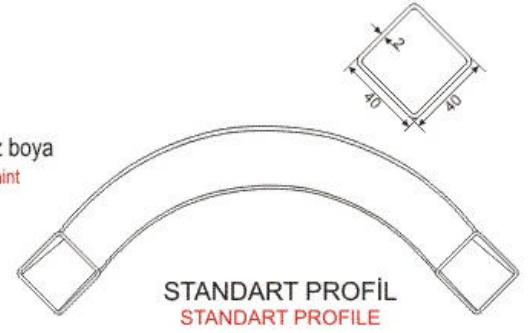

Radiuslu Hatlar İçin (40X40) Kablo Arabası ve Ekipmanları

PDA.00.25 döner kablo arabası cable trolley

PJK.00.28 radiuslu hat jack araba

PDA.00.25-T ön araba

towing trolley

PDP.00.29

40x40x2 profil

PDS.00.26 sabit araba

fixed trolley

KOL.00.19 çekici kol attractive arm

HAL.00.27

çelik halat

steel rope

GÖVDE	: Çelik (kaplamasız)
MATERIAL	: Steel
Ø	: 4 mm