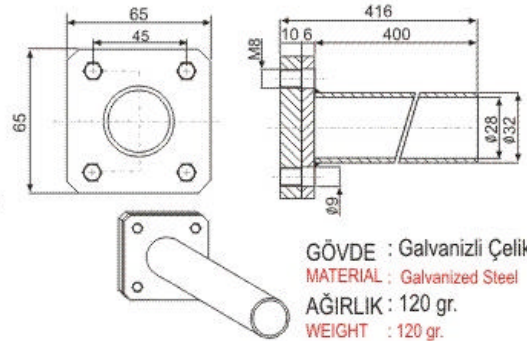

Radiuslu Hatlar İçin (40X40) Kablo Arabası ve Ekipmanları

PDA.00.25 döner kablo arabası cable trolley

PJK.00.28 radiuslu hat jack araba

PDA.00.25-T ön araba

towing trolley

PDP.00.29

40x40x2 profil

PDS.00.26 sabit araba

fixed trolley

KOL.00.19 çekici kol attractive arm

HAL.00.27

çelik halat

steel rope

GÖVDE	: Çelik (kaplamasız)
MATERIAL	: Steel
Ø	: 4 mm