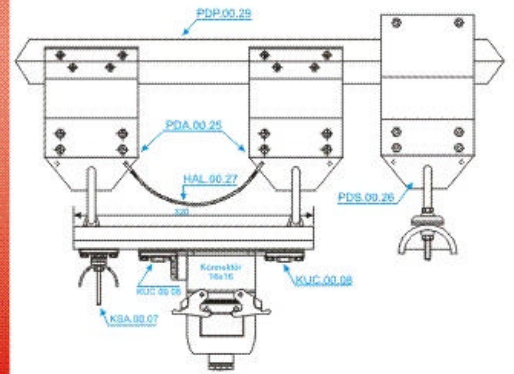

Radiuslu Hatlar İçin (40X40) Kablo Arabası ve Ekipmanları

PDA.00.25 döner kablo arabası cable trolley

PJK.00.28 radiuslu hat jack araba

PDA.00.25-T ön araba

towing trolley

PDP.00.29

40x40x2 profil

PDS.00.26 sabit araba

fixed trolley

KOL.00.19 çekici kol attractive arm

HAL.00.27

çelik halat

steel rope

GÖVDE	: Çelik (kaplamasız)
MATERIAL	: Steel
Ø	: 4 mm