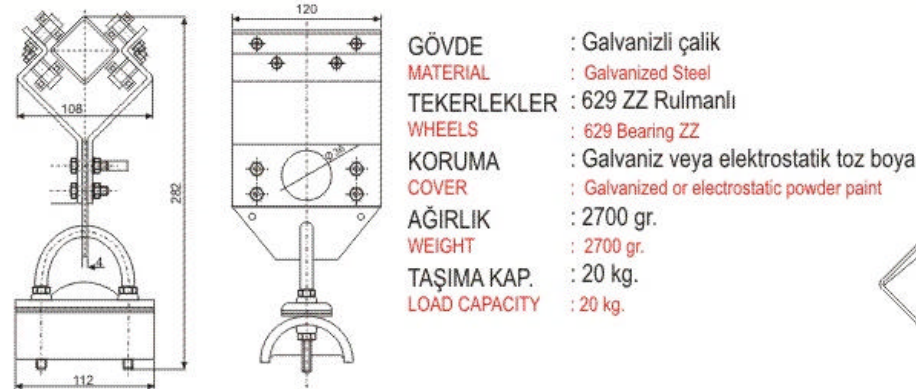

Radiuslu Hatlar İçin (40X40) Kablo Arabası ve Ekipmanları

PDA.00.25 döner kablo arabası cable trolley

PJK.00.28 radiuslu hat jack araba

PDA.00.25-T ön araba

towing trolley

PDP.00.29

40x40x2 profil

PDS.00.26 sabit araba

fixed trolley

KOL.00.19 çekici kol attractive arm

HAL.00.27

çelik halat

steel rope

GÖVDE	: Çelik (kaplamasız)
MATERIAL	: Steel
Ø	: 4 mm