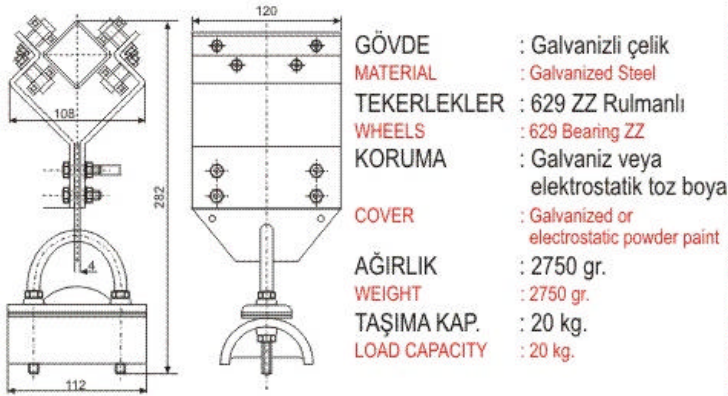

Radiuslu Hatlar İçin (40X40) Kablo Arabası ve Ekipmanları

PDA.00.25 döner kablo arabası cable trolley

PJK.00.28 radiuslu hat jack araba

PDA.00.25-T ön araba

towing trolley

PDP.00.29

40x40x2 profil

PDS.00.26 sabit araba

fixed trolley

KOL.00.19 çekici kol attractive arm

HAL.00.27

çelik halat

steel rope

GÖVDE	: Çelik (kaplamasız)
MATERIAL	: Steel
Ø	: 4 mm